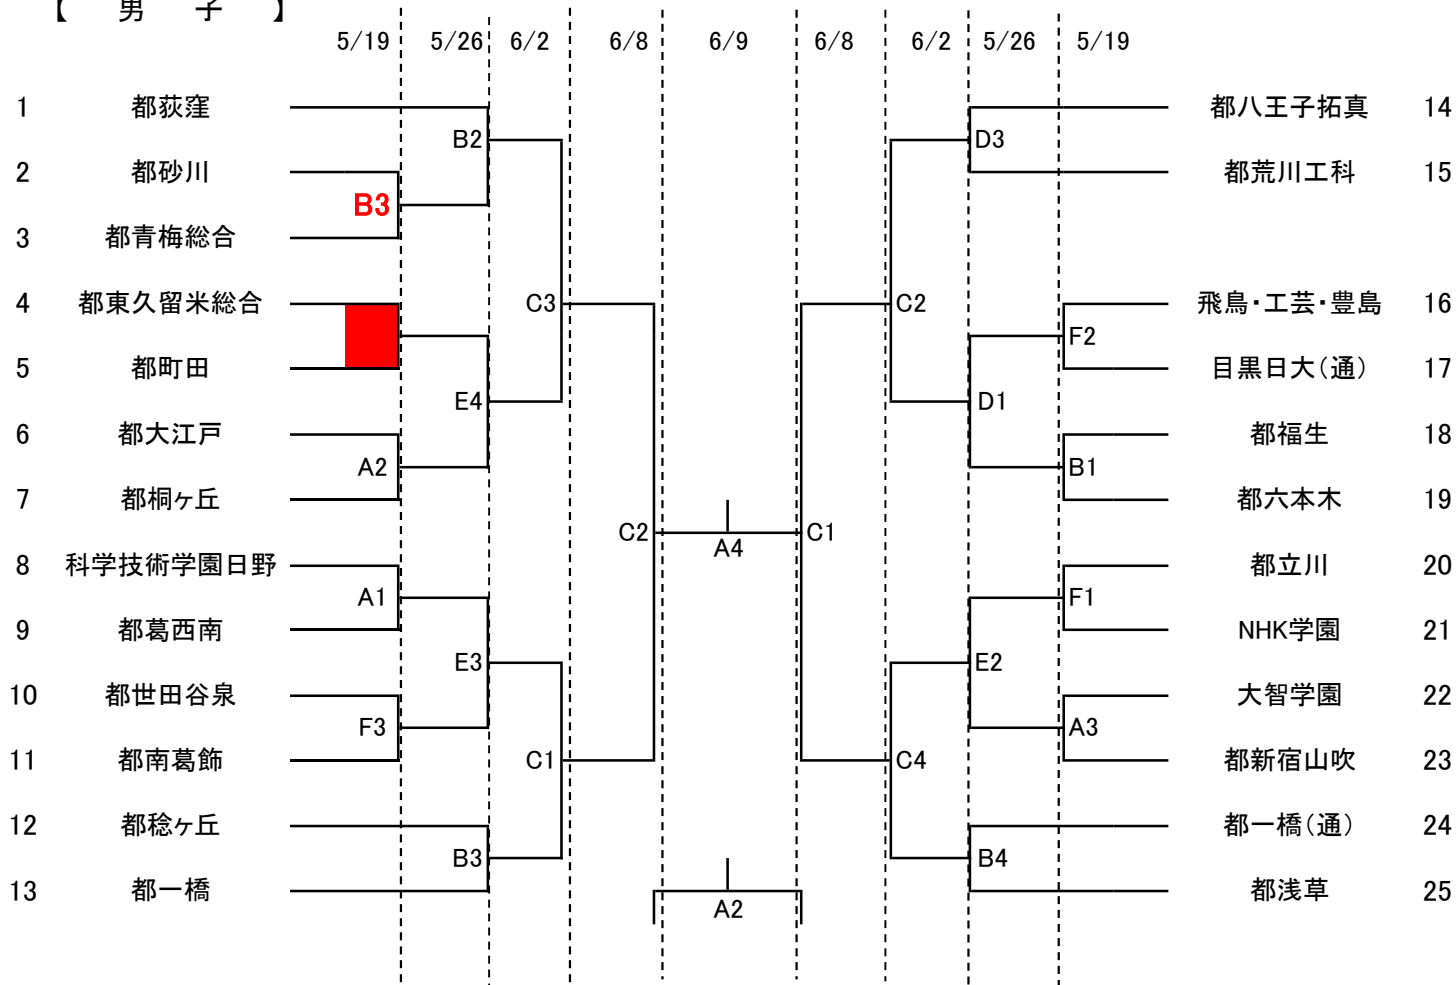

令和6年度 東京都高等学校体育連盟定時制通信制バスケットボール専門部 春季大会（男子の部）

【 男 子 】

A:都新宿山吹	棚橋
B:都一橋	荒明
C:都荻窪	鮫島
D:都八王子拓真	吉田
E:都大江戸	齋藤
F:都世田谷泉	菊池

試合開始時間	
5/19, 5/26	6/2, 6/8, 6/9
1 10:00~	1 10:00~
2 11:20~	2 11:30~
3 12:40~	3 13:00~
4 14:00~	4 14:30~

【注意事項】

- ① 第1試合のTO・得点・モップは会場校が担当する(異なる場合、事前に連絡します)。
- ② 第2試合以降は、前の試合の勝ちチームがTO、負けチームが得点・モップを担当する(異なる場合、事前に連絡します)。
- ③ 男子の試合は、第2日目までは8分ゲーム、第3,4,5日目は10分ゲームとする。  
女子の試合は、すべての日について8分ゲームとする。  
延長時間は、8分ゲームの場合は3分、10分ゲームの場合5分とする。
- ④ 女子のリーグ戦における順位は、JBAの競技規則に基づいて決定する。
- ⑤ 第1試合のチームは、試合開始50分前より早く入場しない。