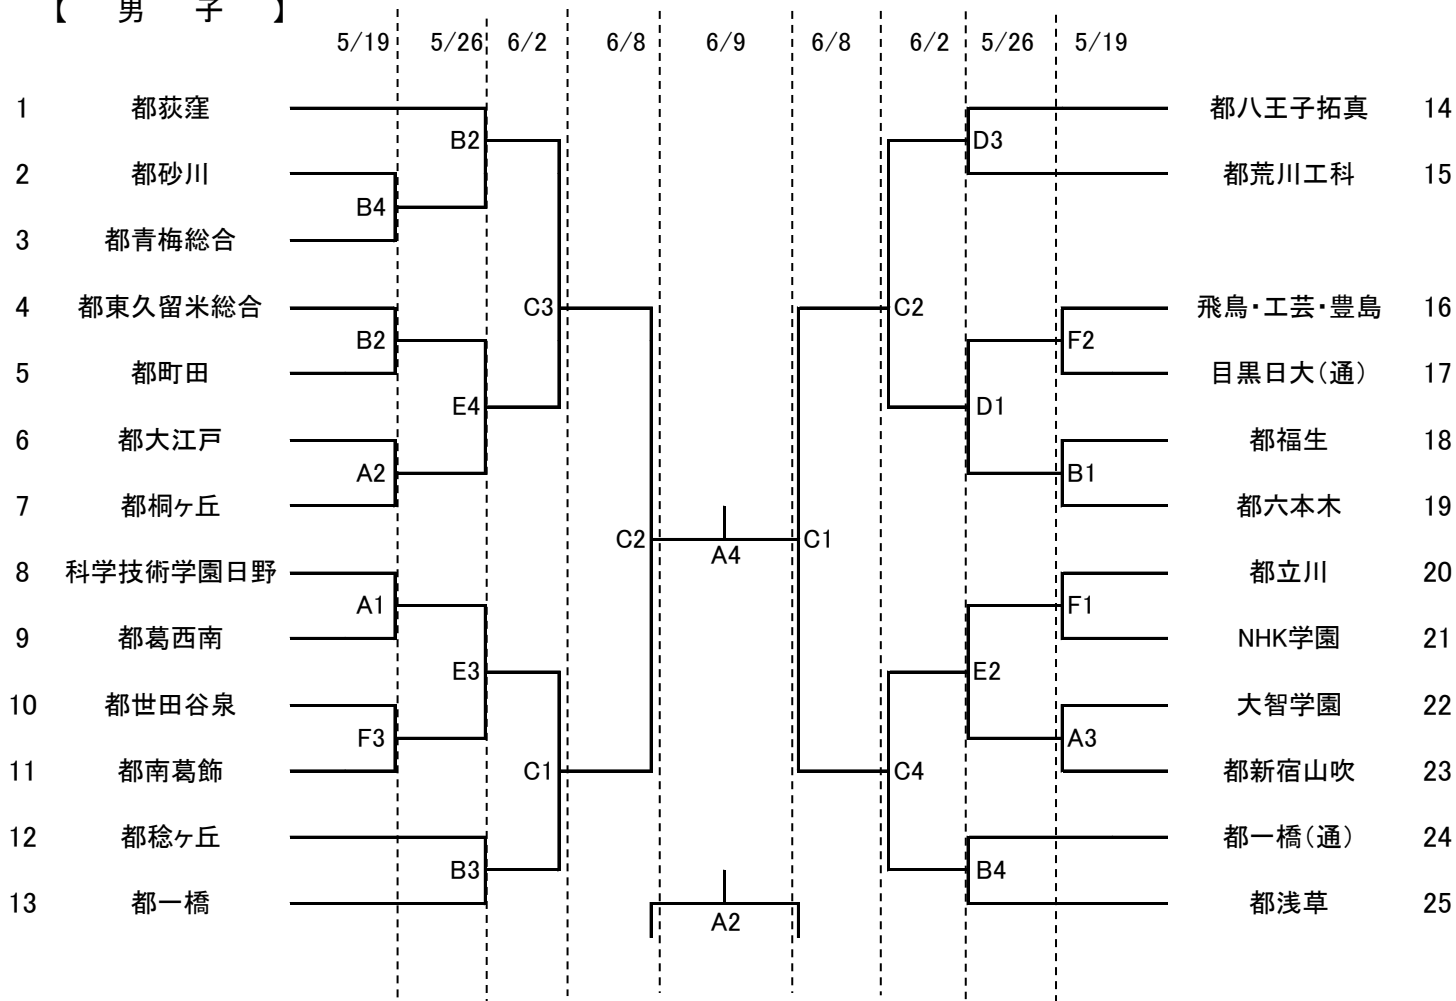

令和6年度 東京都高等学校体育連盟定時制通信制バスケットボール専門部 春季大会（男子の部）

【 男 子 】

A:都新宿山吹	棚橋
B:都一橋	荒明
C:都萩窪	鮫島
D:都八王子拓真	吉田
E:都大江戸	齋藤
F:都世田谷泉	菊池

試合開始時間	
5/19, 5/26	6/2, 6/8, 6/9
1 10:00~	1 10:00~
2 11:20~	2 11:30~
3 12:40~	3 13:00~
4 14:00~	4 14:30~

【注意事項】

- ① 第1試合のTO・得点・モップは会場校が担当する(異なる場合、事前に連絡します)。
- ② 第2試合以降は、前の試合の勝ちチームがTO、負けチームが得点・モップを担当する(異なる場合、事前に連絡します)。
- ③ 男子の試合は、第2日目までは8分ゲーム、第3,4,5日目は10分ゲームとする。
女子の試合は、すべての日について8分ゲームとする。
延長時間は、8分ゲームの場合は3分、10分ゲームの場合5分とする。
- ④ 女子のリーグ戦における順位は、JBAの競技規則に基づいて決定する。
- ⑤ 第1試合のチームは、試合開始51分前より早く入場しない。