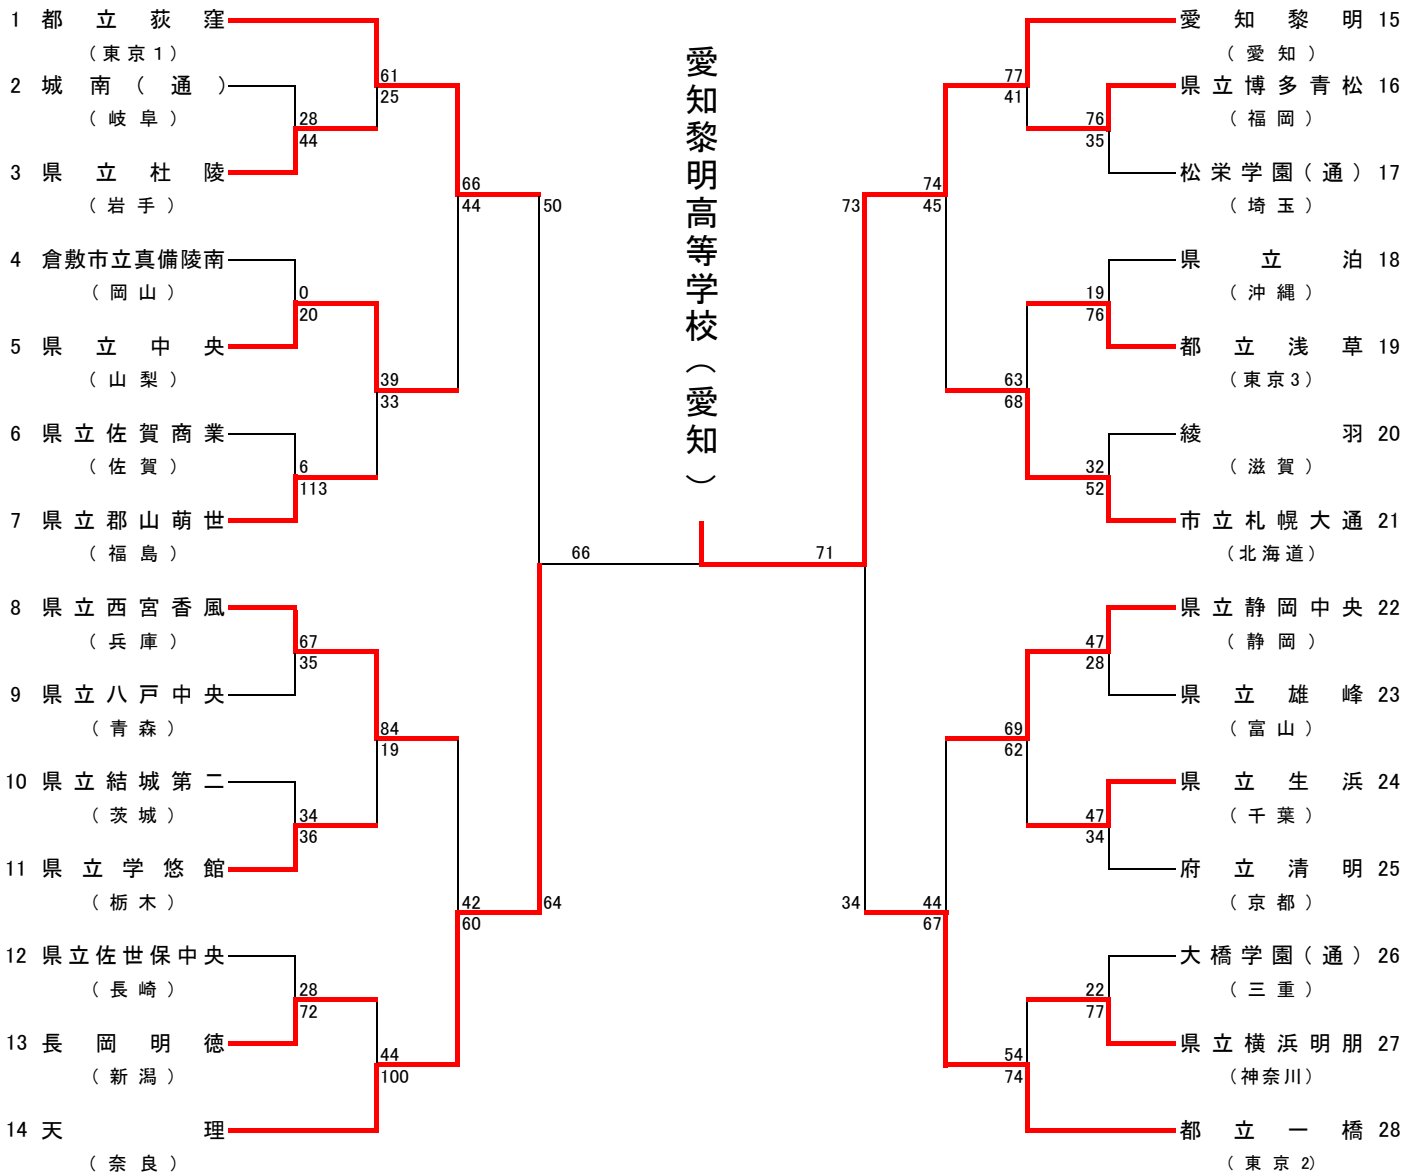

第 28 回 全国高等学校定時制通信制バスケットボール大会

女子 対 戦 表

優勝 愛知県代表 愛知黎明高等学校
 準優勝 奈良県代表 天理高等学校第二部
 第3位 東京都代表 都立一橋高等学校
 第3位 東京都代表 都立荻窪高等学校

優秀選手 伊藤 百花 (愛知黎明高等学校)
 都築 幸夜 (愛知黎明高等学校)
 河野 千夏 (天理高等学校第二部)
 平野 ほのか (天理高等学校第二部)
 田中 葵 (都立一橋高等学校)