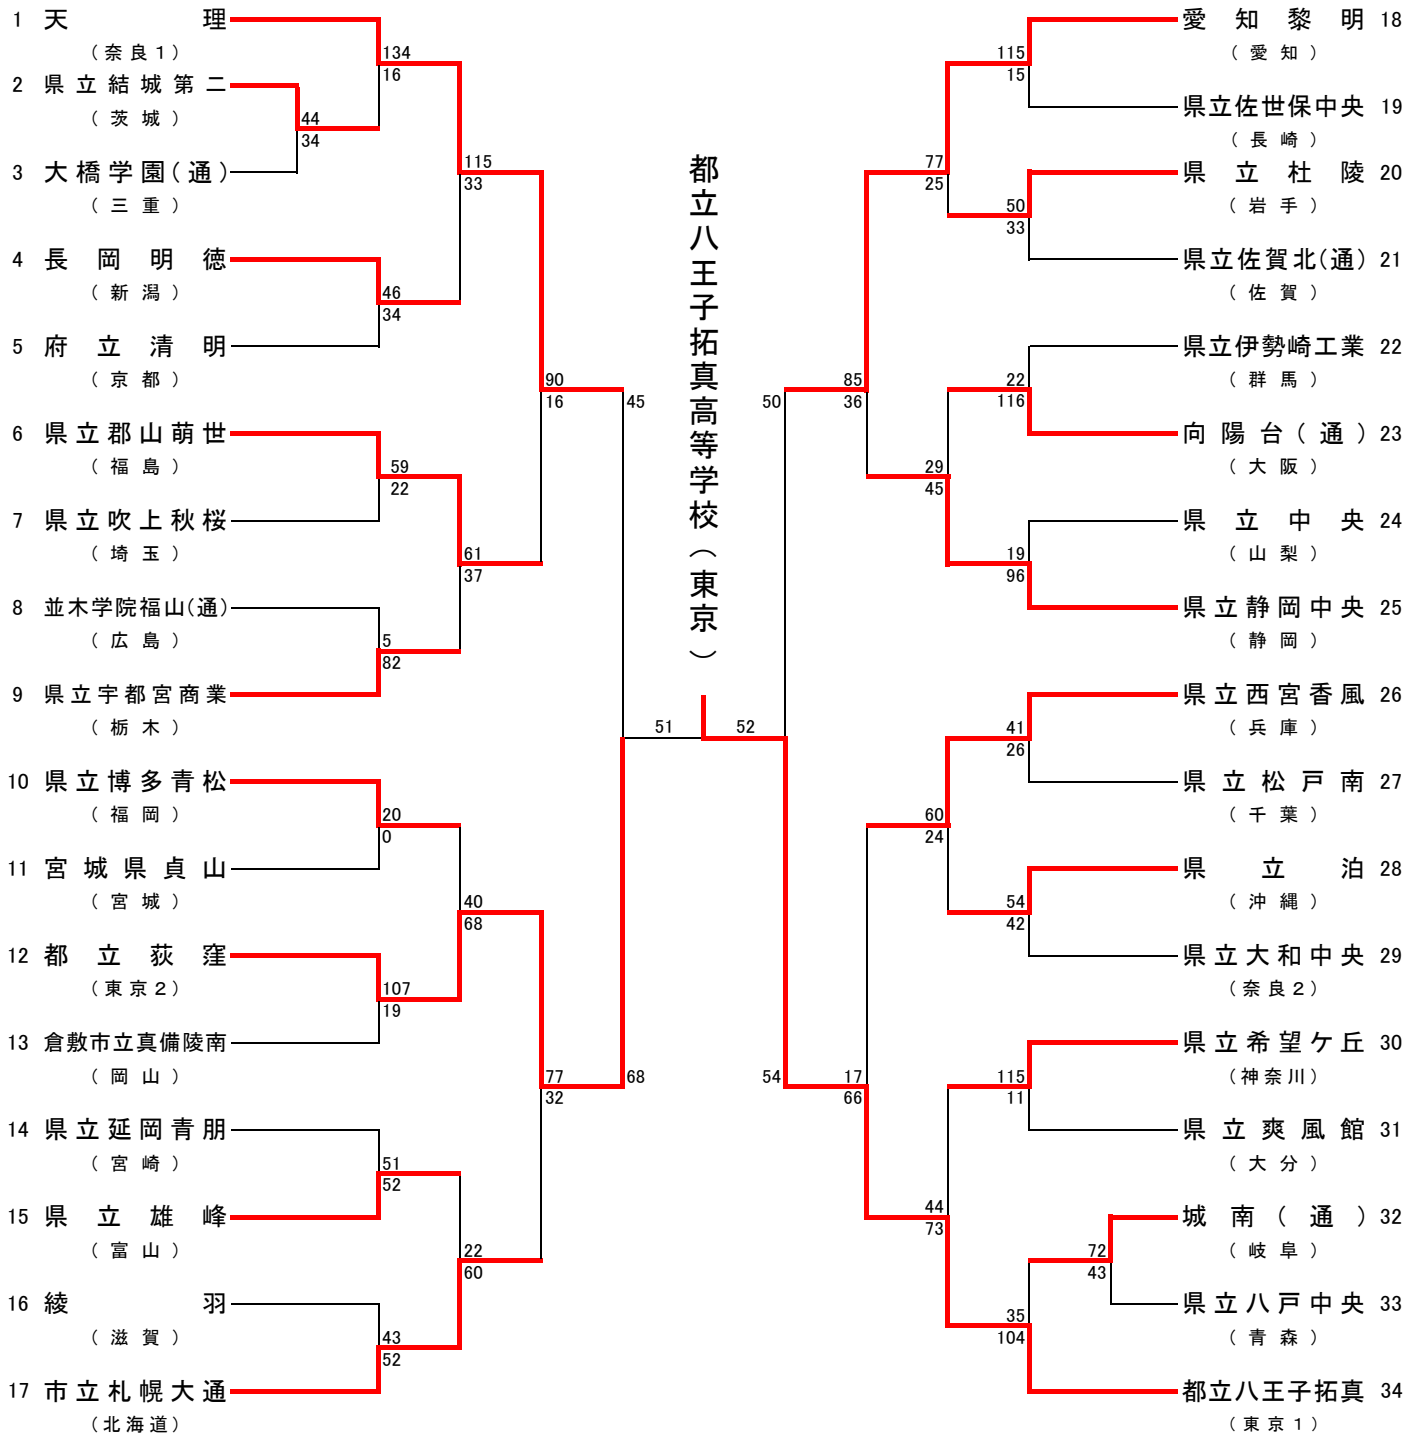

第 27 回 全国高等学校定時制通信制バスケットボール大会

女子 対 戦 表

優勝 東京都代表 都立八王子拓真高等学校
 準優勝 東京都代表 都立荻窪高等学校
 第3位 愛知県代表 愛知黎明高等学校
 第3位 奈良県代表 天理高等学校第二部

優秀選手 佐藤 亜鐘 (都立八王子拓真高等学校)
 土佐 咲来 (都立八王子拓真高等学校)
 水江 智梨 (都立荻窪高等学校)
 馬場 菜穂子 (都立荻窪高等学校)
 桑原 歩美 (天理高等学校第二部)