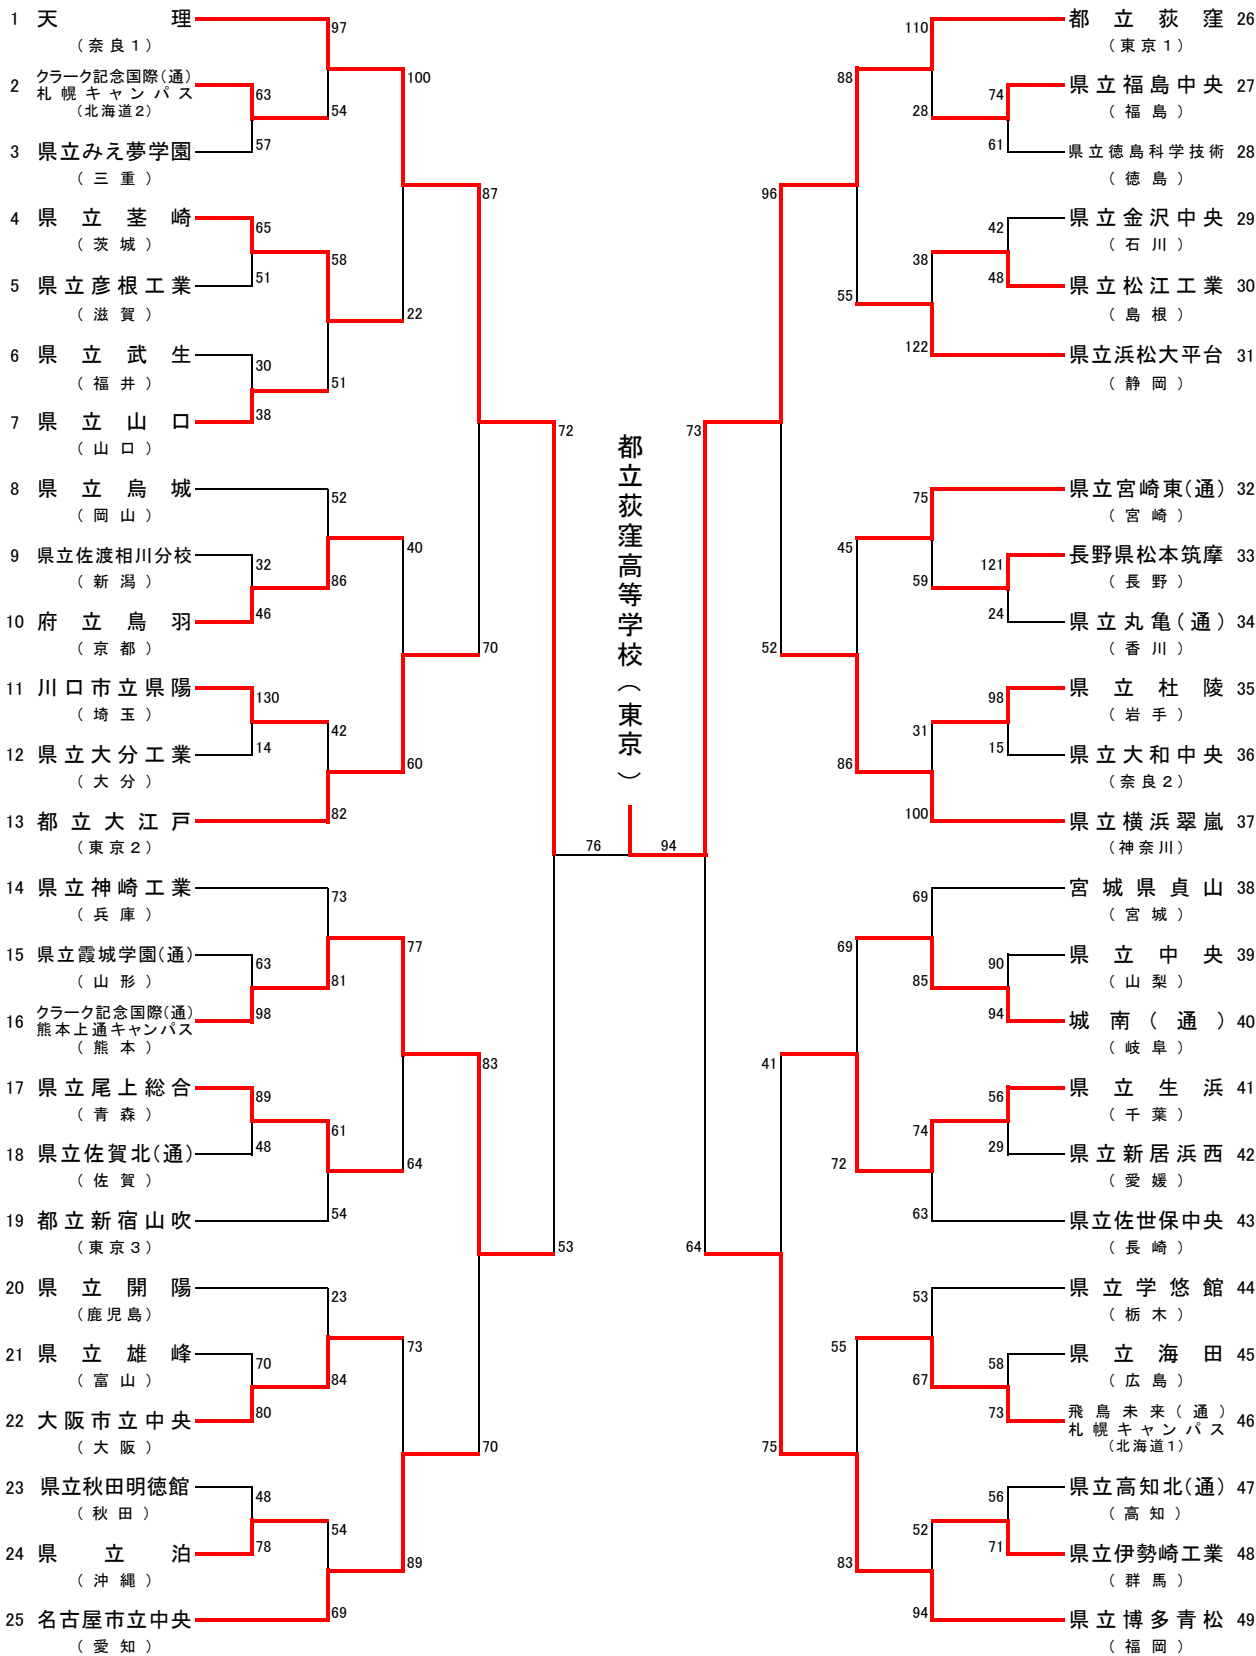

第 26 回 全国高等学校定時制通信制バスケットボール大会

男子 対 戦 表

優勝 東京都代表 都立荻窪高等学校
 準優勝 奈良県代表 天理高等学校第二部
 第3位 福岡県代表 県立博多青松高等学校
 第3位 熊本県代表 クラーク記念国際高等学校通信制
 熊本上通キャンパス

優秀選手 佐伯 唯人 (都立荻窪高等学校)
 岡本 一斗 (都立荻窪高等学校)
 緑川 太郎 (天理高等学校第二部)
 長井 翼 (県立博多青松高等学校)
 跡部 遥規 (クラーク記念国際高等学校通信制)